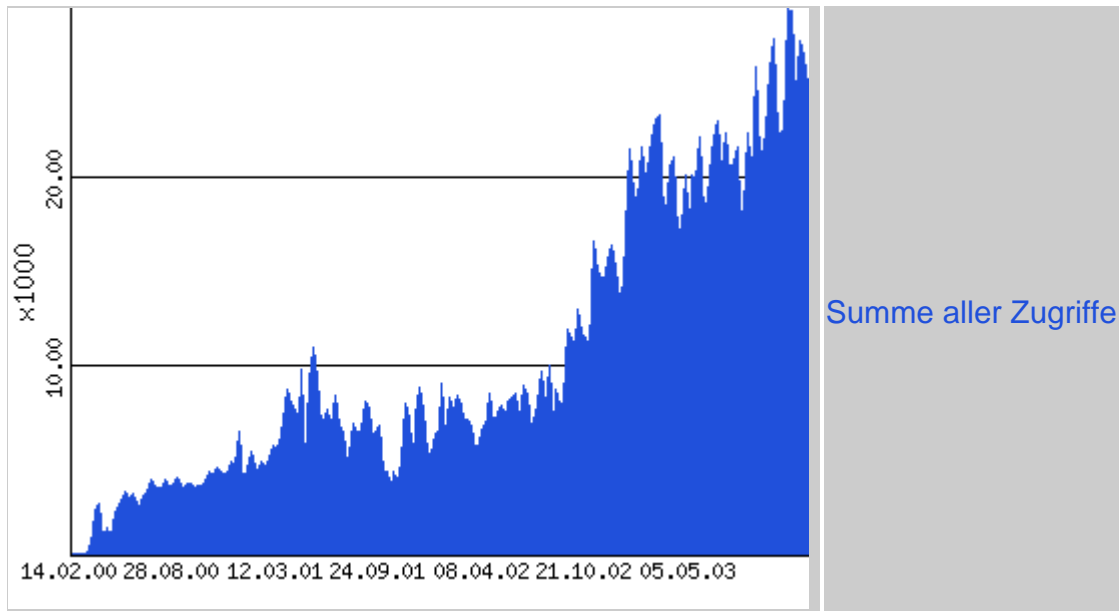

# Webserver-Statistik

Rückblick vom 14.02.00 -- 28.12.03

[Wochenberichte](#)

## Zusammenfassung

Typ	Gesamtzugriffe	Summe der Bytes	Durchschnittliche Zugriffe	Durchschn. Byteanzahl	Letzte Zugriffe	Letzte Bytes
Summe aller Zugriffe	2,042,356	46,048,338,549	10,110	227,962,072	24,892	554,794,

## Berichte

[Berichte für das Jahr 2003](#)

[Berichte für das Jahr 2002](#)

[Berichte für das Jahr 2001](#)

[Berichte für das Jahr 2000](#)