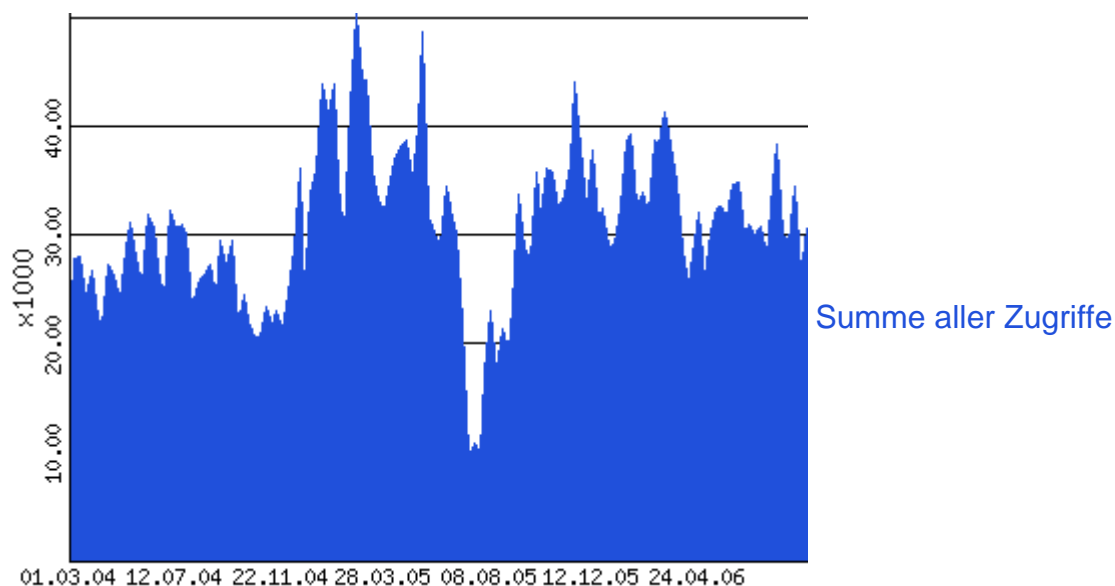

Webserver-Statistik

Rückblick vom 01.03.04 -- 17.09.06

[Wochenberichte](#)

Die folgenden Statistikseiten zeigen Ihnen, wie viele Webseiten von Ihrer Präsenz per HTTP abgerufen wurden (d.h. HTML-Seiten, CGIs etc.). Bitte beachten Sie, daß in diesen Zahlen nur erfolgreiche Abrufe sowie keine Bilder (BMP, GIF, JPEG, PNG, TIF, WMF), Java-Klassen (*.class), Javascript-Dateien (*.js), Style Sheets (*.css), Include- und Konfigurationsdateien (*.inc, *.cnf, *.conf) enthalten sind. Informationen über die Gesamtzahl aller Zugriffe finden Sie [hier](#).

Zusammenfassung

Typ	Gesamtzugriffe	Summe der Bytes	Durchschnittliche Zugriffe	Durchschn. Byteanzahl	Letzte Zugriffe	Letzte Bytes
Summe aller Zugriffe	4,017,900	105,055,626,175	30,209	789,891,926	30,566	882,647,030